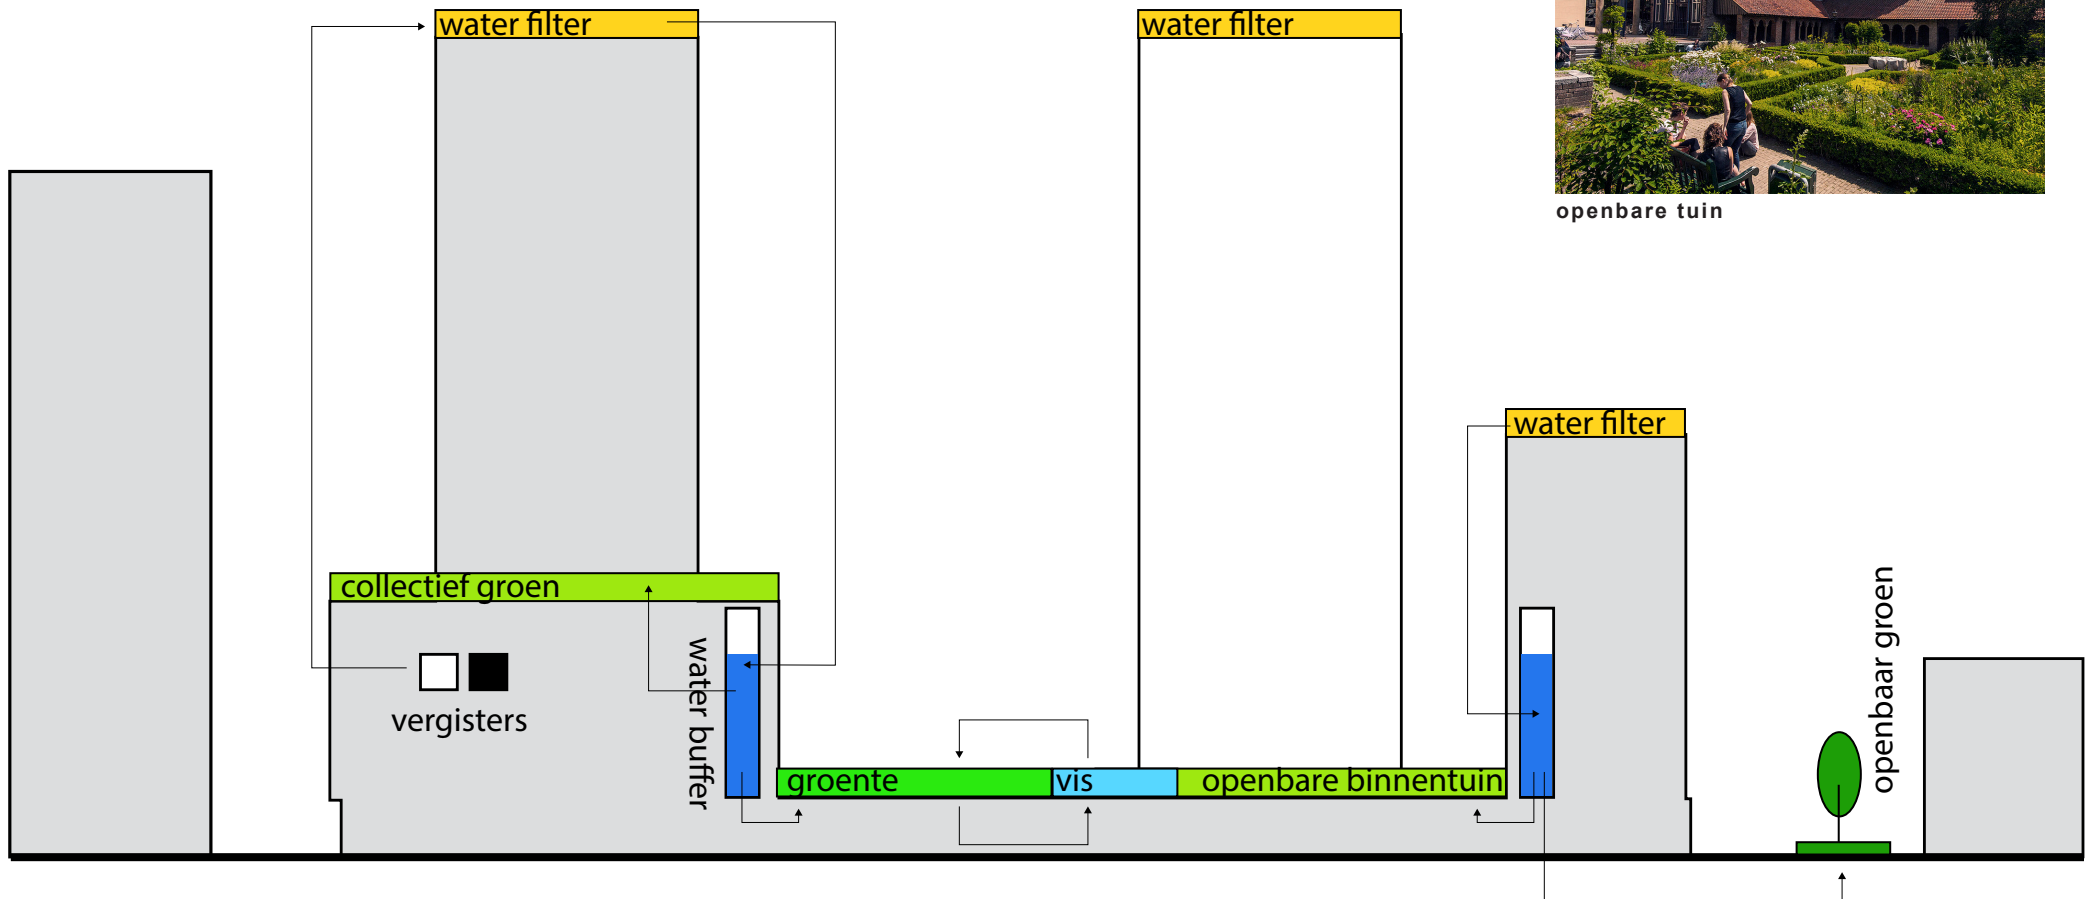

# gelaagd groen

waterfilter

collectief groen

groente teelt

visvijver

openbare tuin