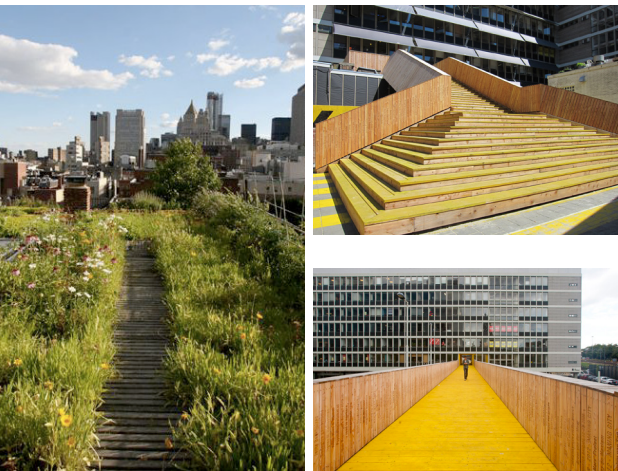

Hoge Lijnbaan